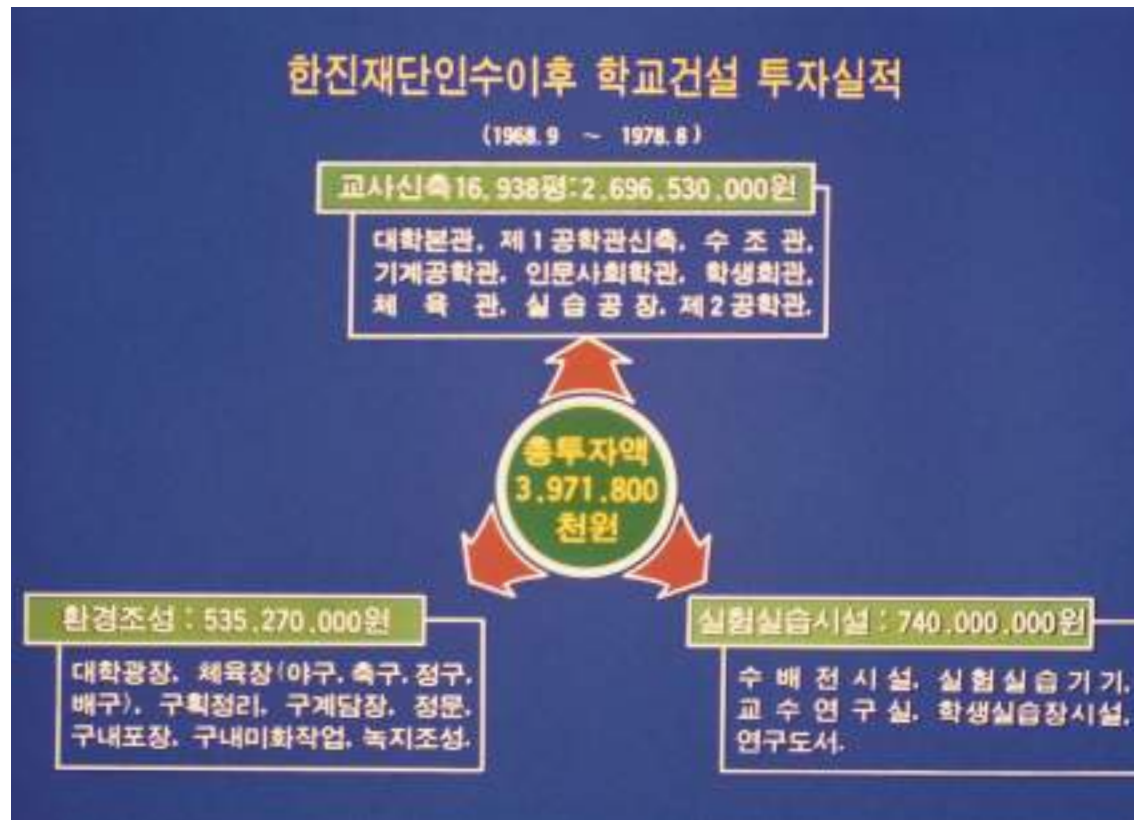

교내 식목을 독려하는 이재철 총장

야구부 창단 (1977. 3. 9)

본관 앞 식목 기숙사 비룡재 현판식 : 글씨는 좌측의 이영화 교수가 썼다.

1978년 재단인수후의 발전 지표

인하발전을 위한 촛불점등: 좌측부터 최병하 교수, 조중훈 이사장, 한시람 건너 이재철 총장

김희철·김성극 교수 정년퇴임식(1986.2)

문과대학 학생회 출범(초대학생회장 김진만, 철학과)

문과대학의 현판식 :좌로부터 세리가와·김재홍·김문창·송재국 교수, 조병화 학장, 정명오·강희수·모란 교수